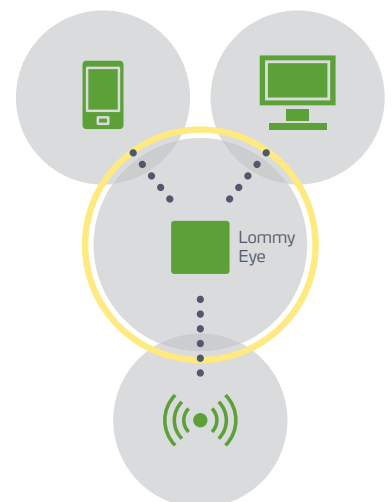

Lommy Eye

Innovatief mini -
trackingsysteem

Superieur en betrouwbaar tracking systeem voor de bewaking van uw waardevolle groot en klein

Lommy Eye is een klein, door batterij gevoed, apparaat, dat gemakkelijk kan worden geplaatst in het object dat u wilt volgen wanneer het verloren of gestolen is.

Tracking met grote nauwkeurigheid – voor een lage prijs

De Lommy Eye kan een compleet overzicht geven van uw voertuigen, aanhangers, boten en meer. Overal waar het wereldwijde GSM netwerk bereikbaar is, bewaakt de Lommy Eye uw waardevolle eigendommen, zowel binnen, buiten, als ook in bijvoorbeeld containers.

Geofense

ELEKTRONISCHE GRENS.

Wanneer het apparaat zich buiten een vooraf gedefinieerd gebied begeeft, zal er een alarm verzonden worden. Zo is het ook mogelijk een alarm te sturen als het apparaat landsgrenzen passeert.